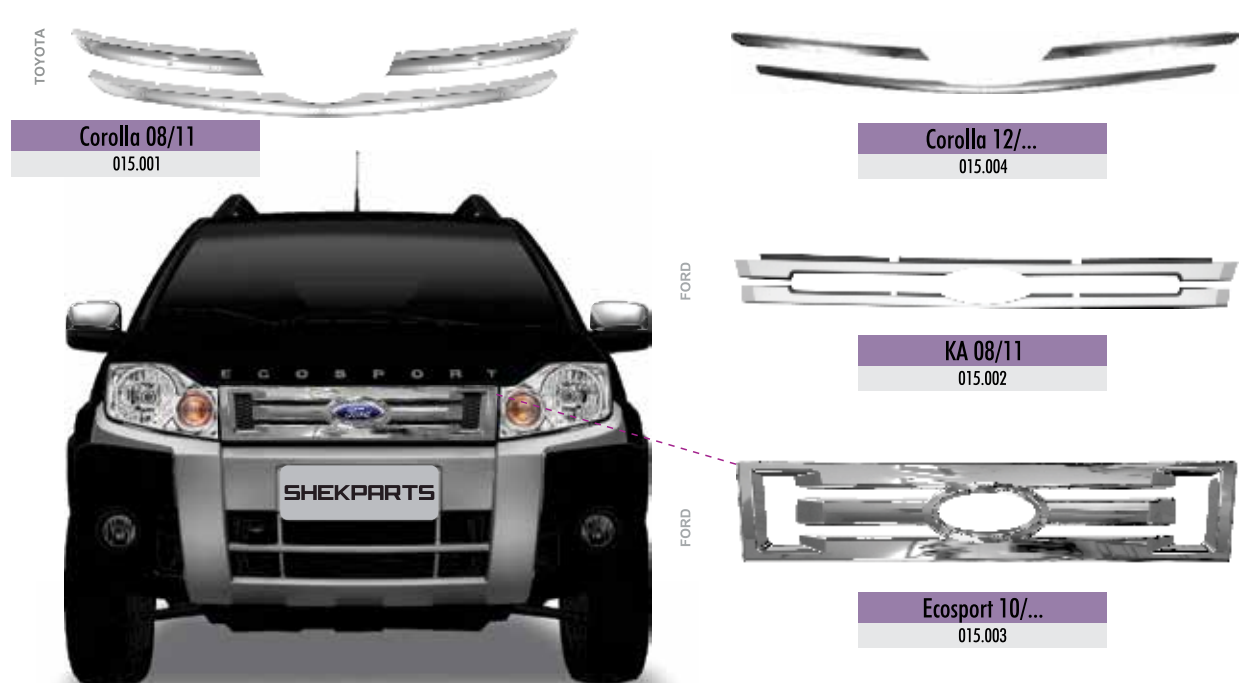

PEUGEOT

**Peugeot 206/ 207 00/...  
Citroen C3 - Picasso 03/...**  
06.024 - LD  
06.025 - LE

PERSONALIZAÇÃO

**APLIQUE CROMADO PARA TAMPA TRASEIRA**

**MOLDURA DO FAROL AUXILIAR**

**APLIQUE CROMADO PARA GRADE DIANTEIRA**