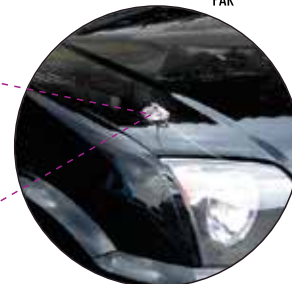

UNIVERSAL  
PAR

- 016.001 Preta
- 016.002 Cromada

Dimensão:  
6,5x4,5 cm

**TRAVA DE CAPÔ DECORATIVA**

UNIVERSAL  
PAR

- 012.001 Com cabo de aço

- 012.002 Sem cabo de aço

DIVERSOS CROMADOS